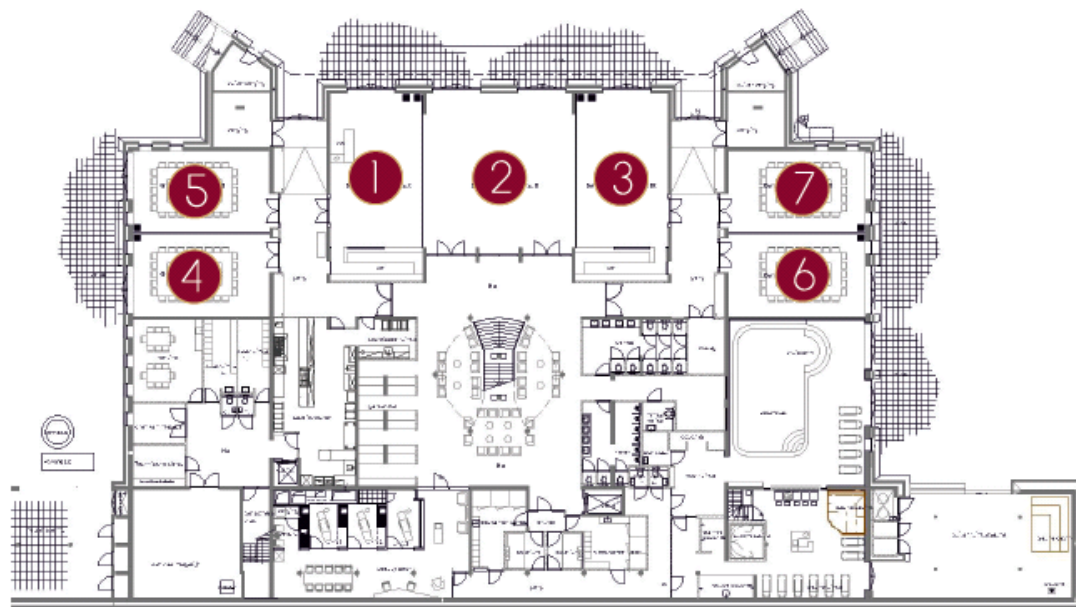

vergaderzalen

Volgende week
 vergadering
 Parkhotel Horst
 Parkhotel Horst
 Hampshire Classic

zalenoverzicht

capaciteiten naar aantal personen naar setup per zaal

zaal	cabaret	theater	u-vorm	carré	school	receptie	feesten	diner
1. Baron van Wittenhorst 1	30	50	24	24	16	optie	optie	optie
2. Baron van Wittenhorst 2	40	90	36	48	36	optie	-	optie
3. Baron van Wittenhorst 3	30	60	28	24	20	optie	optie	optie
Baron van Wittenhorst 1+2	125	190	optie	optie	80	175	175	90
Baron van Wittenhorst 2+3	125	190	optie	optie	80	175	175	80
Baron van Wittenhorst 1+2+3	200	230	optie	optie	102	300	300	130
4. Graaf van Westerholt 1	30	40	20	25	18	-	-	-
5. Graaf van Westerholt 2	30	40	20	25	-	-	-	-
Graaf van Westerholt 1+2	48	80	34	32	36	-	-	70
6. Baron von Fürstenberg 1	30	40	20	25	25	-	-	-
7. Baron von Fürstenberg 2	30	40	20	25	25	-	-	-
Baron von Fürstenberg 1+2	48	80	34	50	50	-	-	70
8. Stijkkamer Huys ter Horst	35	40	20	25	25	optie	optie	40
9. Boardroom Hertog van Gelre	-	-	-	10	-	-	-	-
10. Heer van Miyrlear 1	15	20	10	14	17	-	-	-
11. Heer van Miyrlear 2	15	20	10	14	17	-	-	-
12. Heer van Miyrlear 2	15	20	10	14	17	-	-	-
Heer van Miyrlear 1+2	30	40	24	28	34	-	-	-
Heer van Miyrlear 2+3	30	40	24	28	34	-	-	-
Heer van Miyrlear 1+2+3	48	60	25	25	30	-	-	-