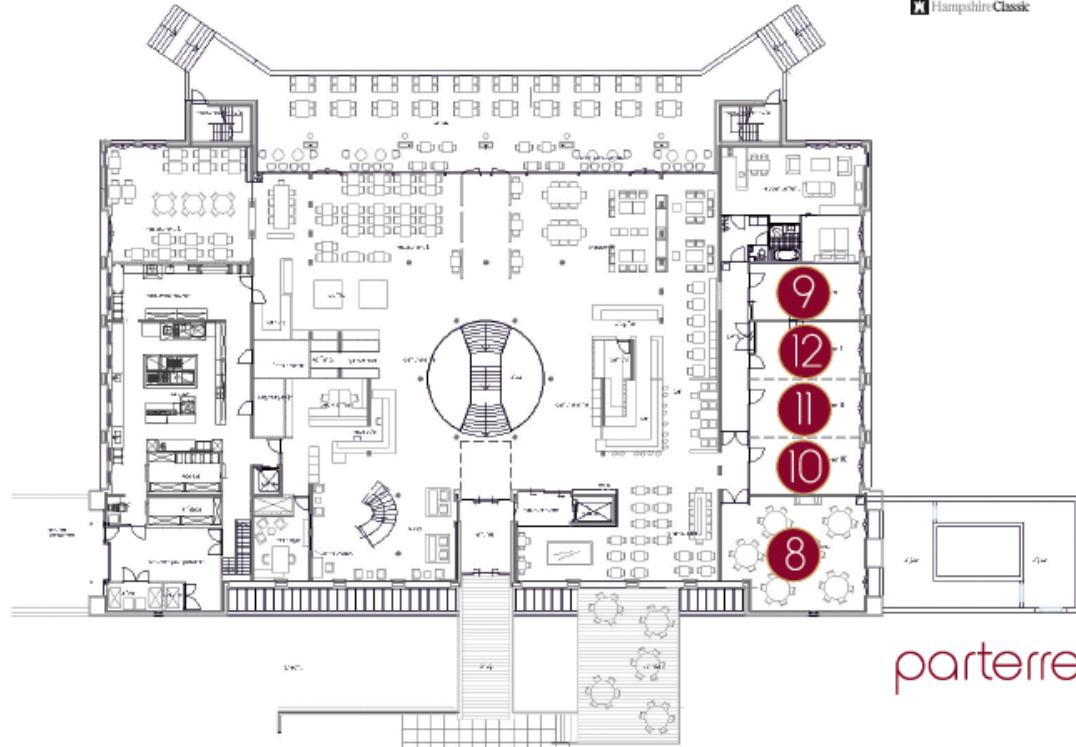

vergaderzalen

Volgende week
 vergadering
 Parkhotel Horst
 Parkhotel Horst
 Hampshire Classic

zalenoverzicht

capaciteiten naar aantal personen naar setup per zaal

zaal	cabaret	theater	u-vorm	carré	school	receptie	feesten	diner
1. Baron van Wittenhorst 1	30	50	24	24	16	optie	optie	optie
2. Baron van Wittenhorst 2	40	90	36	48	36	optie	-	optie
3. Baron van Wittenhorst 3	30	60	28	24	20	optie	optie	optie
Baron van Wittenhorst 1+2	125	190	optie	optie	80	175	175	90
Baron van Wittenhorst 2+3	125	190	optie	optie	80	175	175	80
Baron van Wittenhorst 1+2+3	200	230	optie	optie	102	300	300	130
4. Graaf van Westerholt 1	30	40	20	25	18	-	-	-
5. Graaf van Westerholt 2	30	40	20	25	-	-	-	-
Graaf van Westerholt 1+2	48	80	34	32	36	-	-	70
6. Baron von Fürstenberg 1	30	40	20	25	25	-	-	-
7. Baron von Fürstenberg 2	30	40	20	25	25	-	-	-
Baron von Fürstenberg 1+2	48	80	34	50	50	-	-	70
8. Stijkkamer Huys ter Horst	35	40	20	25	25	optie	optie	40
9. Boardroom Hertog van Gelre	-	-	-	10	-	-	-	-
10. Heer van Miyrlear 1	15	20	10	14	17	-	-	-
11. Heer van Miyrlear 2	15	20	10	14	17	-	-	-
12. Heer van Miyrlear 2	15	20	10	14	17	-	-	-
Heer van Miyrlear 1+2	30	40	24	28	34	-	-	-
Heer van Miyrlear 2+3	30	40	24	28	34	-	-	-
Heer van Miyrlear 1+2+3	48	60	25	25	30	-	-	-